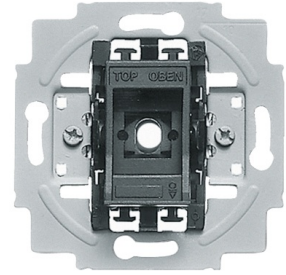

Strömställarinsats

Kortbrytarinsats 2-polig brytare, 16AX/250V, inkluderer glimlampan

Typ: 8114.1

E-nr: 1817474

Produkt ID: 2TKA003950G1

GTIN: 6438199000534

Kortbrytaren kan användas t.ex. som huvudbrytare för belysning i ett hotellrum. Fungerar med rummets nyckelkort som har storleken av ett kreditkort.

Teknisk specifikation

Elektriska värden

Märkspänning: 250 V

Klassificering

Lämplig för skyddsklass (IP): IP20

Packning

Förpackning: 10/100

Enhet: st

ETIM Data

Sammansättning: Grundelement

Modell/Utförande: Övrigt

Manövreringsmetod: Hotellkort

Antal växlande kontakter:	1
Kontaktlös typ:	Nej
Antal moduler (modulsystem):	2
Antal poler:	1
Märkström:	16 A
Med belysning:	Nej
Med ljuskälla:	Ja
Med signallampa:	Ja
Återkopplingssignalkontakt:	Nej
Anslutningstyp:	Skruvklämma
Monteringsmetod:	Infällt montage
Typ av fastsättning:	Skruvmontering
Material:	Plast
Materialkvalitet:	Termoplast
Halogenfri:	Ja
Anti-bakteriell:	Nej
Ytskydd:	Obehandlad
Transparent:	Nej
Textfält/Plats för märkning:	Nej
Slagtålighet (IK):	IK00
Apparatens bredd:	70 mm
Apparatens höjd:	35 mm
Apparatens djup:	70 mm
Minsta djup på infälld installationsdosa:	25 mm
Kompatibel med Apple HomeKit:	Nej
Kompatibel med Google Assistant:	Nej
Kompatibel med Amazon Alexa:	Nej
Med stöd för IFTTT:	Nej