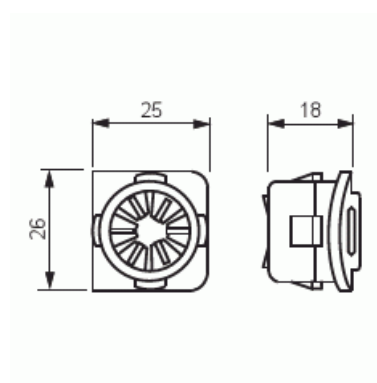

# Dragavlastningsstuts

Dragavlastningsstuts ledning max. 5x2,5 mm<sup>2</sup>

**Typ:** AS12

**E-nr:** 1422330

**Produkt ID:** 2TKA130005G1

**GTIN:** 6410011525784

Dragavlastningen AS12 för apparat- eller kopplingsdosa. Används vid rörlös installation, ledning max 5x2,5 mm<sup>2</sup>. Tillverkad av halogenfritt material (IEC/61249-2-21).