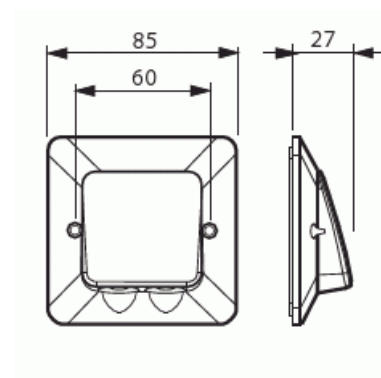

Anslutningslock

Anslutningslock med två kabelgenomföringar Ø 6,0 - 15,0 mm IP44 85x85mm

Typ: AK4

E-nr: 1437740

Produkt ID: 2TKA150003G1

GTIN: 6410011525753

AK4 är ett anslutningslock i tvåkomponent med in byggda stryppnipplar för två kablar Ø 6,0 - 15,0 mm. Kan användas i områden där den utsätts för vattenstänk (IP44) samt i torra förhållanden. Dimensionen är 85 x 85 mm och är gjord för montage på apparatdosor (71mm) med skruvavstånd 60 mm cc. Kåpan är utrustad med två dragavlastningar. Ingen extra tätning behövs för att nå IP44.

Teknisk specifikation

Packning

Förpackning:	5/50
Enhet:	st

ETIM Data

För dosor/kapsling diameter:	71 mm
Längd:	85 mm
Bredd:	85 mm
Djup:	85 mm
Form:	Kvadrat
Modell/Utförande:	Monteringslock

Produktblad

Anslutningslock med två kabelgenomföringar Ø 6,0 - 15,0 mm IP44 85x85mm