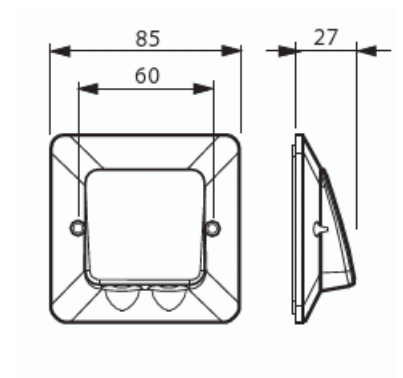

# Anslutningslock

Anslutningslock med två kabelgenomföringar Ø 6,0 - 15,0 mm IP44 85x85mm

**Typ:** AK4

**E-nr:** 1437740

**Produkt ID:** 2TKA150003G1

**GTIN:** 6410011525753

AK4 är ett anslutningslock i tvåkomponent med in byggda stryppnipplar för två kablar Ø 6,0 - 15,0 mm. Kan användas i områden där den utsätts för vattenstänk (IP44) samt i torra förhållanden. Dimensionen är 85 x 85 mm och är gjord för montage på apparatdosor (71mm) med skruvavstånd 60 mm cc. Kåpan är utrustad med två dragavlastningar. Ingen extra tätning behövs för att nå IP44.

### ETIM Data

För dosor/kapsling diameter:	71 mm
Längd:	85 mm
Bredd:	85 mm
Djup:	85 mm
Form:	Kvadrat
Modell/Utförande:	Monteringslock