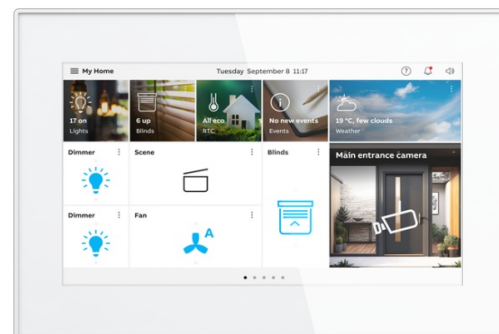

Kan även användas som en fristående free@home-panel i kombination med en extern systemåtkomstpunkt.

Den integrerade systemåtkomstpunkten används inte när den är ihopparad med en extern systemåtkomstpunkt.

Levereras med en integrerad rumstemperaturregulator och temperaturgivare.

Welcome (porttelefoni): Visar videoflödet från utomhusstationen.

Under samtal kan ett foto av besökaren fångas och lagras i minnet.

Olika ringsignaler kan ställas in för dörr- och golvsamtal, med fem polyfoniska toner tillgängliga.

Utrustad med en hörslinga för att mata in ljudsignalen till hörapparater.

Appintegration

Strömförsörjning: Via ABB-Welcome 2-trådsbuss Alternativt Power-