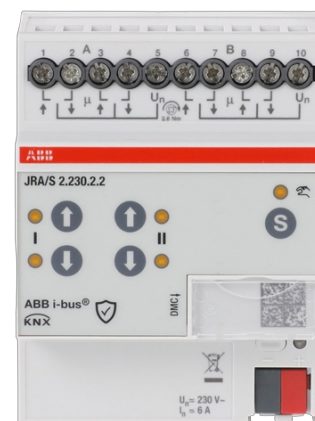

# MARK/JALU AKT MAN 2K

Typ: JRA/S2.230.2.2

E-nr: 1741023

Produkt ID: 2CDG110284R0011

GTIN: 4053546110814

IP20

För styrning av oberoende 230 VAC-motorer via ABB i-bus® KNX. Enheterna är utformade för positionering av persienner, rulljalousier, markiser och samt för styrning av dörrar, fönster och ventilation. Någon extra hjälpspanning behövs inte. För att skydda motorn är utgångskontakterna elektromekaniskt låsta mot varandra. Tryckknappar finns på enhetens framsida för att styra utgångarna, t.ex. under körning. Utgångens aktuella status visas via lysdioder om utgången är vald."

### ETIM Data

Bussystem EIB/KNX:	Ja
Bussystem KNX-radio:	Nej
Bussystem radiofrekvens:	Nej
Bussystem LON:	Nej
Bussystem Powernet:	Nej
Bussystem övriga:	Ingen
Monteringsmetod:	DRA (DIN-rail adapter)
Bredd i antal modulmellanrum:	4
Bussanslutning ingår:	Ja
Avtagbar bussmodul:	Nej
Med LED-indikering:	Ja
Max. omkopplingseffekt:	1380 W

---

Strömtyp:	AC
Kapslingsklass (IP):	IP20
Minsta djup på infälld installationsdosa:	64.5 mm

---