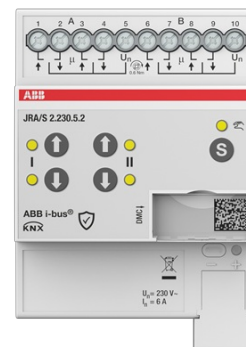

MARK/JALU AKT TID MAN 2K

Typ: JRA/S2.230.5.2

E-nr: 1741027

Produkt ID: 2CDG110288R0011

GTIN: 4053546110937

IP20

För styrning av oberoende 230 VAC-motorer via ABB i-bus® KNX. Enheterna är utformade för positionering av persienner, rulljalousier, markiser och samt för styrning av dörrar, fönster och ventilation. Någon extra hjälpspanning behövs inte. Motorns körtider detekteras automatiskt via strömvakning. För att skydda motorn är utgångskontakterna elektromekaniskt låsta mot varandra. Tryckknappar finns på enhetens framsida för att styra utgångarna, t.ex. under driftsättning. Utgångens aktuella status visas via lysdioder om utgången är vald.

Teknisk specifikation

ETIM Data

Bussystem EIB/KNX:	Ja
Bussystem KNX-radio:	Nej
Bussystem radiofrekvens:	Nej
Bussystem LON:	Nej
Bussystem Powernet:	Nej
Bussystem övriga:	Ingen
Monteringsmetod:	DRA (DIN-rail adapter)
Bredd i antal modulmellanrum:	4
Bussanslutning ingår:	Ja
Avtagbar bussmodul:	Nej

Med LED-indikering:	Ja
Max. omkopplingseffekt:	1380 W
Strömtyp:	AC
Kapslingsklass (IP):	IP20
Minsta djup på infälld installationsdosa:	64.5 mm