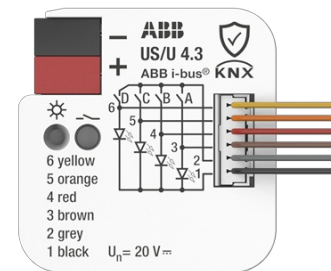

UNIVERSAL GRÄNSSNITT 4K

Typ: US/U4.3

E-nr: 1741022

Produkt ID: 2CDG110309R0011

GTIN: 4053546111583

IP20

Universal Interface har 4 kanaler som kan parametreras som in- eller utgångar, t.ex. för anslutning av vanliga tryckknappar, hjälpkontakter, lysdioder och elektroniska reläer.