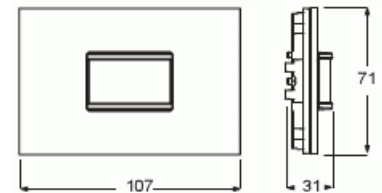

Närvarosensor

NÄRVARODEK SVART GLAS

Typ: 6345-825-101-500

E-nr: 1750584

Produkt ID: 2CKA006310A0080

GTIN: 4011395118726

Rörelsesensor i flat design som passar priOn. För automatisk eller semi-automatisk drift med upp till 4 kanaler.

Monteringsmetod:	Övrigt
Material:	Glas
Materialkvalitet:	Övrigt
Ytskydd:	Obehandlad
Typ av yta:	Blank
Färg:	Svart
Transparent:	Nej
Bussanslutning ingår:	Ja
Omformare ingång:	Nej
Underkrypningsskydd:	Nej
Driftlägesomkopplare:	Nej
Djurzon:	Nej
Trapphusövervakning:	Nej
Inställbart ljusvärde:	Ja
Teach-funktion för svarsvärdesluminositet:	Nej
Frånkopplingsfördröjning, självinstruerande:	Nej
Optimal montagehöjd:	1.1 m
Max. räckvidd framåt:	6 m
Detekteringsvinkel vertikal från/till:	0...5 °
Detekteringsvinkel horisontell från/till:	0...180 °
Antal kanaler:	4
Bredd:	107 mm
Höjd:	71 mm
Djup:	31 mm
Inbyggnadsdjup:	33 mm
Minsta djup på infälld installationsdosa:	33 mm