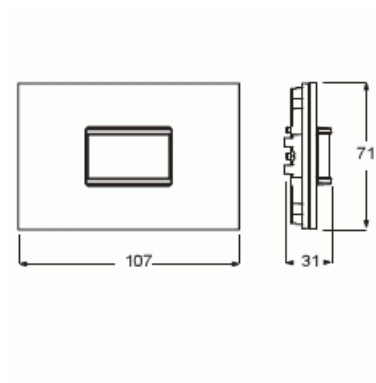

Närvarosensor

NÄRVARODEK VIT PLAST

Typ: 6345-24G-101-500

E-nr: 1750582

Produkt ID: 2CKA006310A0081

GTIN: 4011395118733

Rörelsesensor i flat design som passar priOn. För automatisk eller semi-automatisk drift med upp till 4 kanaler.

Monteringsmetod:	Övrigt
Material:	Plast
Materialkvalitet:	Termoplast
Ytskydd:	Obehandlad
Typ av yta:	Blank
Färg:	Vit
RAL-nummer (liknande):	9016
Transparent:	Nej
Bussanslutning ingår:	Ja
Omformare ingång:	Nej
Underkrypningsskydd:	Nej
Driftlägesomkopplare:	Nej
Djurzon:	Nej
Trapphusövervakning:	Nej
Inställbart ljusvärde:	Ja
Teach-funktion för svarsvärdesluminositet:	Nej
Frånkopplingsfördröjning, självinstruerande:	Nej
Optimal montagehöjd:	1.1 m
Max. räckvidd framåt:	6 m
Detekteringsvinkel vertikal från/till:	0...5 °
Detekteringsvinkel horisontell från/till:	0...180 °
Antal kanaler:	4
Bredd:	107 mm
Höjd:	71 mm
Djup:	31 mm
Inbyggnadsdjup:	33 mm
Minsta djup på infälld installationsdosa:	33 mm