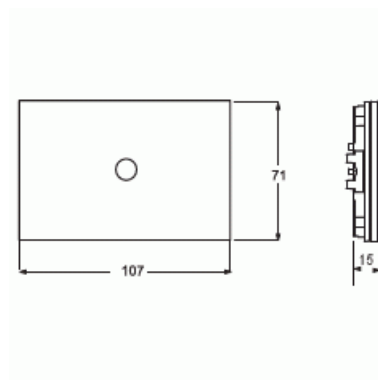

Tryckknapp

KONTROLLENHET 1-F VIT GLAS

Typ: 6340-811-101-500

E-nr: 1738042

Produkt ID: 2CKA006310A0168

GTIN: 4011395156742

Programmerbar flerfunktions kontrollelement för priOn. Glas vit.

Teknisk specifikation

Packning

Förpackning:	1
Enhet:	st

ETIM Data

Bussystem EIB/KNX:	Ja
Bussystem KNX-radio:	Nej
Bussystem radiofrekvens:	Nej
Bussystem LON:	Nej
Bussystem Powernet:	Nej
Bussystem övriga:	Ingen
Monteringsmetod:	Infällt montage
Med stöldskydd/isärtagningskydd:	Ja