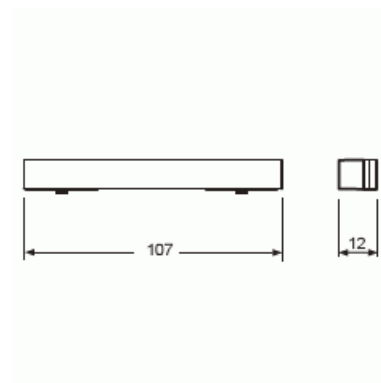

Övre dekorlist

DEKORLIST ÖVRE PRION VIT GLAS

Typ: 6348-811-101-500

E-nr: 1738047

Produkt ID: 2CKA006310A0178

GTIN: 4011395156858

Övre list för priOn. Glas vit

Teknisk specifikation