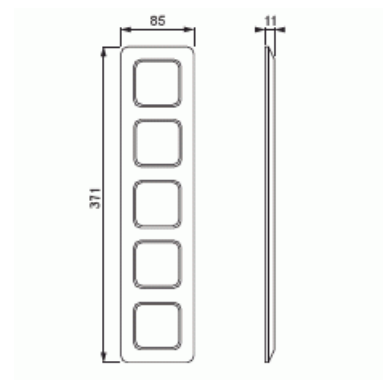

# Täckram

Täckram, Jussi, 85mm, 5-fack

Typ: 2515

E-nr: 1815155

Produkt ID: 2TKA000010G1

GTIN: 6410021661151

Jussi täckram. 5-fack, vit.

### Packning

Förpackning:	10/50
Enhet:	st

### ETIM Data

Antal enheter:	1
Monteringsriktning:	Horisontell och vertikal
Antal horisontella fack:	1
Antal vertikala fack:	1
Med monteringsram:	Nej
Infälld montering:	Ja
Lämplig för golvbox:	Nej
Lämplig för väggkanal:	Ja

Lämplig för inbyggnadsmontage:	Nej
Textfält/Plats för märkning:	Nej
Material:	Plast
Materialkvalitet:	Termoplast
Halogenfri:	Ja
Anti-bakteriell:	Nej
Ytskydd:	Obehandlad
Typ av yta:	Matt
Färg:	Vit
RAL-nummer (liknande):	9010
Transparent:	Nej
Med gångjärnslock:	Nej
Kapslingsklass (IP):	IP21
Bredd:	85 mm
Höjd:	11 mm
Djup:	369 mm
Inbyggnadsbredd:	369 mm
Inbyggnadshöjd:	85 mm
Diameter borrhål (öppning):	74 mm