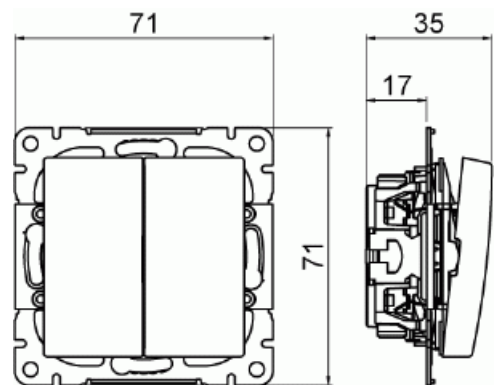

Tryckknapp SAGA kron

Tryckknapp SAGA, kron. Inklusive brytarinsats och vippra.

Typ: 1465UC-916

E-nr: 1815674

Produkt ID: 2TKA00005012

GTIN: 6438199011325

Tryckknapp SAGA, kron, med snabbanslutning. Terminalerna är för max två stela ledningar. Inklusive brytarinsats och vippra.

Teknisk specifikation

Elektriska värden

Märkspänning: 250 V

Klassificering

Lämplig för skyddsklass (IP): IP20

Packning

Förpackning: 1/10/100/1800

Enhet: st

ETIM Data

Sammansättning: Baselement med centrumplatta

Modell/Utförande: Serietryckknapp

Manövreringsmetod:	Tryckknapp
Kontaktlös typ:	Nej
Antal vippor:	2
Antal poler:	1
Märkström:	10 A
Med belysning:	Nej
Med ljuskälla:	Nej
Med signallampa:	Nej
Återkopplingssignalkontakt:	Nej
Anslutningstyp:	Insticksklämma (snabbklämma)
Monteringsmetod:	Infällt montage
Typ av fastsättning:	Skruvmontering
Material:	Plast
Materialkvalitet:	Termoplast
Halogenfri:	Ja
Anti-bakteriell:	Nej
Ytskydd:	Obehandlad
Typ av yta:	Blank
Färg:	Vit
RAL-nummer (liknande):	9003
Transparent:	Nej
Textfält/Plats för märkning:	Nej
Slagtålighet (IK):	IK00
Apparatens bredd:	71 mm
Apparatens höjd:	35 mm
Apparatens djup:	71 mm
Minsta djup på infälld installationsdosa:	18 mm
Kompatibel med Apple HomeKit:	Ja
Kompatibel med Google Assistant:	Ja
Kompatibel med Amazon Alexa:	Ja
Med stöd för IFTTT:	Ja