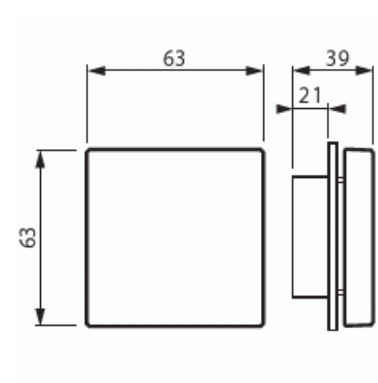

Teknisk specifikation

Klassificering

Lämplig för skyddsklass (IP):	IP20
-------------------------------	------

Packning

Förpackning:	1/10/100/1200
Enhet:	st

ETIM Data

Modell/Utförande:	Centrumplatta
Prägling/Indikering:	Ingen
Scanable symbol / barrier free:	Nej
Användning:	Strypfläns
Lämplig för beröringssensor för bussystem:	Nej

Typ av fastsättning:	Skruvmontering
Övervakningsfönster/ljusuttag:	Nej
Material:	Plast
Materialkvalitet:	Termoplast
Halogenfri:	Ja
Ytskydd:	Obehandlad
Typ av yta:	Blank
Anti-bakteriell:	Nej
Färg:	Antracitgrå
RAL-nummer (liknande):	7021
Med tryckbar etikett:	Nej
Med utbytbar lins/symbol:	Nej
Slagtålighet (IK):	IK00
Bredd:	63 mm
Höjd:	39 mm
Djup:	63 mm