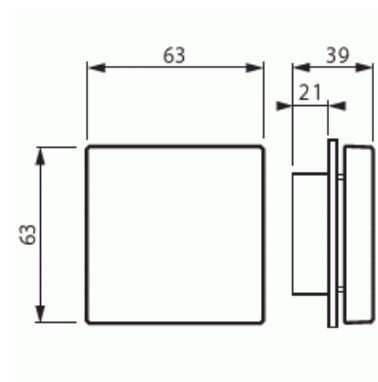

Centrumdelar

Centrumdelar, blind, Impressivo, aluminium

Typ: U-83

E-nr: 5506079

Produkt ID: 2TKA003413G1

GTIN: 6418677330902

Impressivo centrumdelar för Jussi-signalprodukter: FIM1100, FIR1000, FIR2000, FLM1000. Innehåller de delar som behövs för att ändra Jussi-seriens signalprodukt till motsvarande produkt i Impressivo-serien. Markeringsmöjlighet under det stora linsskalet. Aluminium.

Teknisk specifikation

Klassificering

Lämplig för skyddsklass (IP):	IP20
-------------------------------	------

Packning

Förpackning:	1/10/100/1200
Enhet:	st

ETIM Data

Modell/Utförande:	Centrumplatta
Prägling/Indikering:	Ingen
Scanable symbol / barrier free:	Nej
Användning:	Strypfläns
Lämplig för beröringssensor för bussystem:	Nej

Typ av fastsättning:	Skruvmontering
Övervakningsfönster/ljusuttag:	Nej
Material:	Plast
Materialkvalitet:	Termoplast
Halogenfri:	Ja
Ytskydd:	Obehandlad
Typ av yta:	Blank
Anti-bakteriell:	Nej
Färg:	Aluminium
RAL-nummer (liknande):	9006
Med tryckbar etikett:	Nej
Med utbytbar lins/symbol:	Nej
Slagtålighet (IK):	IK00
Bredd:	63 mm
Höjd:	39 mm
Djup:	63 mm